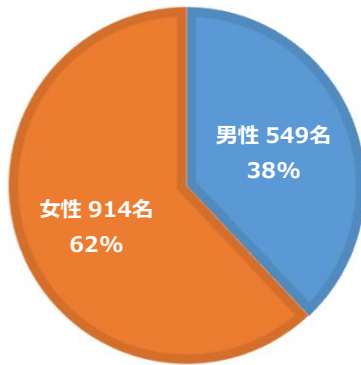

宮城教育大学における男女構成比（令和8年5月1日現在）※常勤職員

【学生】

教育学部学生（1,463名）

■男性 549名 ■女性 914名

教育学研究科学生（91名）

■男性 54名 ■女性 37名

【職員】

大学教員（95名）