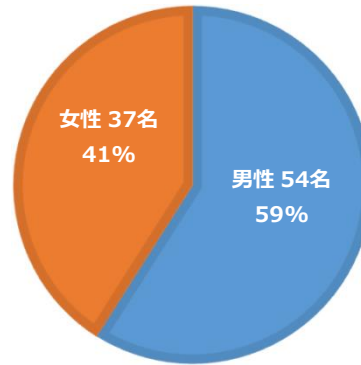

宮城教育大学における男女構成比（令和8年5月1日現在）※常勤職員

【学生】

教育学部学生（1,463名）

■男性 549名 ■女性 914名

教育学研究科学生（91名）

■男性 54名 ■女性 37名

【職員】

大学教員（95名）