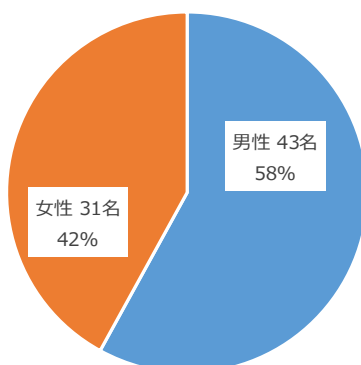

宮城教育大学における男女構成比（令和8年5月1日現在）※常勤職員

【学生】

教育学部学生（1,463名）

■男性 549名 ■女性 914名

教育学研究科学生（91名）

■男性 54名 ■女性 37名

【職員】

大学教員（95名）

■男性 73名 ■女性 22名

附属学校教員（105名）

■男性 54名 ■女性 51名

事務職員（74名）

■男性 43名 ■女性 31名