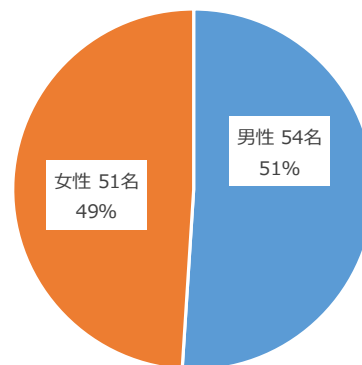

附属学校教員（105名）