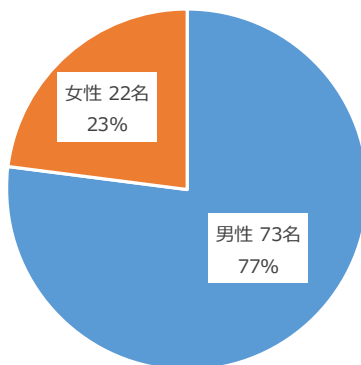

宮城教育大学における男女構成比（令和8年5月1日現在）※常勤職員

【学生】

教育学部学生（1,463名）

■男性 549名 ■女性 914名

教育学研究科学生（91名）

■男性 54名 ■女性 37名

【職員】

大学教員（95名）