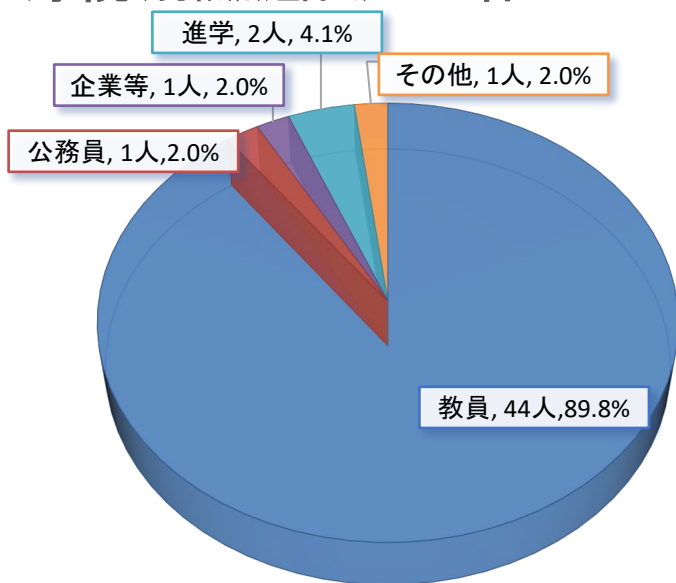

令和8年3月卒業生・修了者の就職状況(5月1日時点)

教育学部 336名

教員内訳(校種別)

校種	人数
小学校	149(2)人
中学校	50人
高校	9(1)人
特別支援	17(1)人
義務教育学校	2人
幼稚園	2(2)人
認定こども園	5(5)人
計	234(11)人

()は国・私立で内数。

進学内訳

進学先	人数
宮城教育大学教職大学院	18人
その他の大学院	10人
計	28人

教職大学院(現職派遣除く) 49名

教員内訳(校種別)

区分	人数
小学校	17人
中学校	13(1)人
高等学校	9人
義務教育学校	1人
特別支援学校	3人
幼稚園	1(1)人
計	44(2)人

()は国・私立で内数。