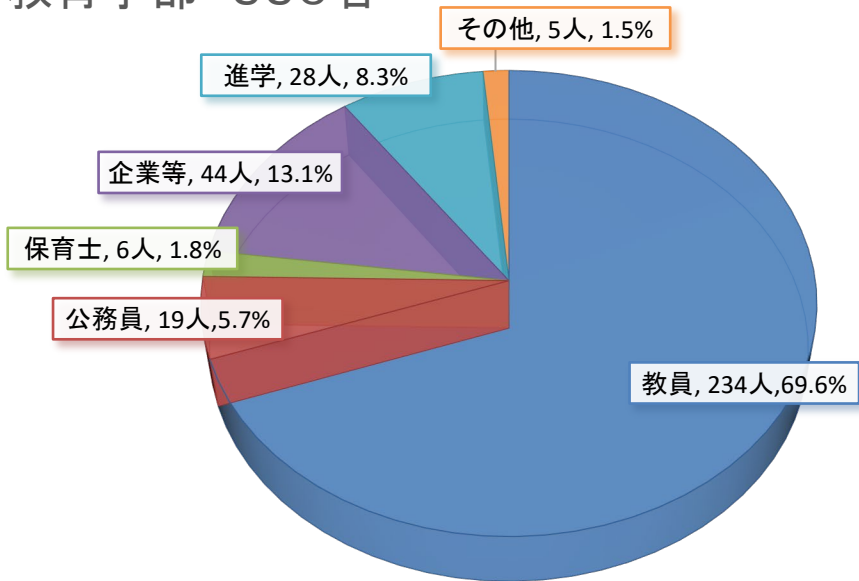

令和8年3月卒業生・修了者の就職状況(5月1日時点)

教育学部 336名

教員内訳(校種別)

校種	人数
小学校	149(2)人
中学校	50人
高校	9(1)人
特別支援	17(1)人
義務教育学校	2人
幼稚園	2(2)人
認定こども園	5(5)人
計	234(11)人

()は国・私立で内数。

進学内訳

進学先	人数
宮城教育大学教職大学院	18人
その他の大学院	10人
計	28人

教職大学院(現職派遣除く) 49名

教員内訳(校種別)

区分	人数
小学校	17人
中学校	13(1)人
高等学校	9人
義務教育学校	1人
特別支援学校	3人
幼稚園	1(1)人
計	44(2)人

()は国・私立で内数。